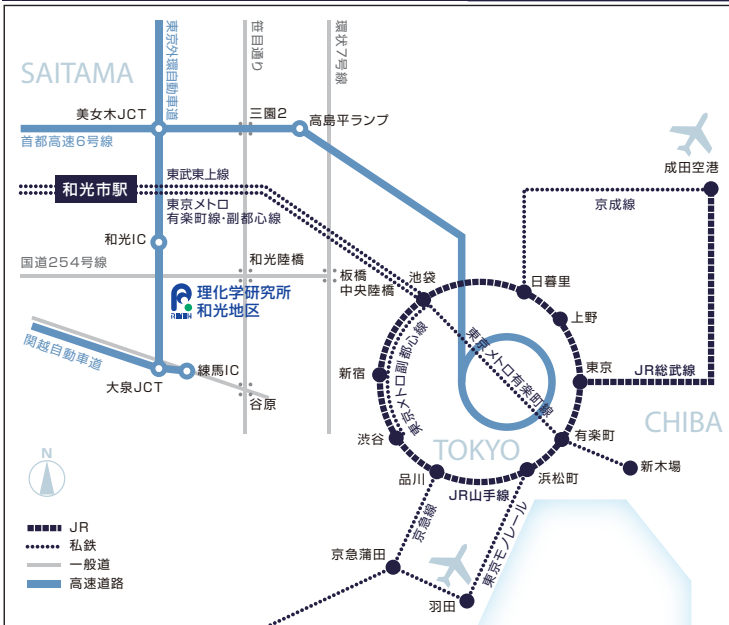

## 和光市駅からのアクセス

徒歩	約 15 分
バス	約 10 分 (西武バス 39 番「大泉学園駅」ゆきにより、「広沢」で下車。)
タクシー	約 10 分

## 池袋駅からのアクセス

## 空港からのアクセス

## 直通運転のご案内

東京メトロをご利用の際は  
「和光市・東武東上線方面」の電車をご利用ください。