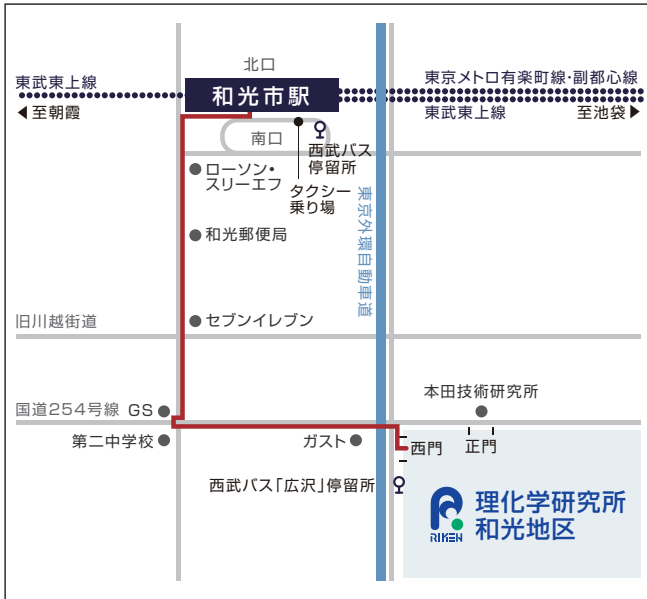

## 和光市駅からのアクセス

徒歩	約 15 分
バス	約 10 分 (西武バス 39 番「大泉学園駅」ゆきにより、「広沢」で下車。)
タクシー	約 10 分

## 池袋駅からのアクセス

## 空港からのアクセス

## 直通運転のご案内

東京メトロをご利用の際は  
「和光市・東武東上線方面」の電車をご利用ください。