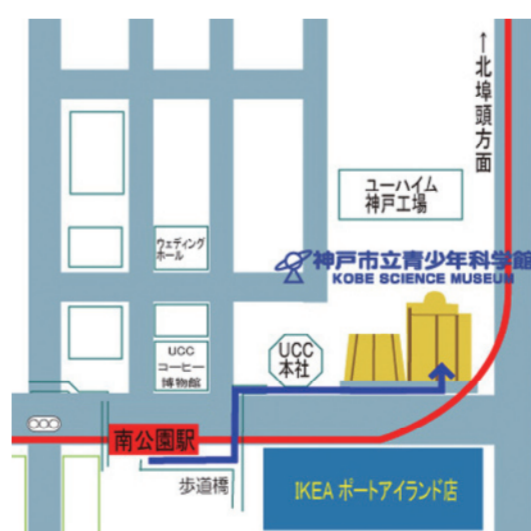

KIDS LAB

りけんキッズラボ!

りけんキッズラボ オープン!

2010. 3/20 OPEN!!

細胞の不思議、生物の発生の不思議、そして今注目の「幹細胞」を体験しながら学べる展示コーナー「りけんキッズラボ～発生と再生のフシギ～」が、2010年3月20日、神戸市立青少年科学館にオープンします。ぜひお立ち寄りください!

神戸市立青少年科学館 3F 生命の科学フロア

開館時間 9:30～16:30(月～金) * 水曜休館
9:30～19:00(土・日・祝・春/夏休み)

*りけんキッズラボは常設展示です。科学館の入館料が必要です。

りけんキッズラボについてのお問合せ

独立行政法人 理化学研究所 発生・再生科学総合研究センター
神戸市中央区港島南町2-2-3

TEL 078-306-3092

神戸市立青少年科学館
神戸市中央区港島中町7-7-6
TEL 078-302-5177
アクセス:ポータルライナー南公園駅より徒歩3分