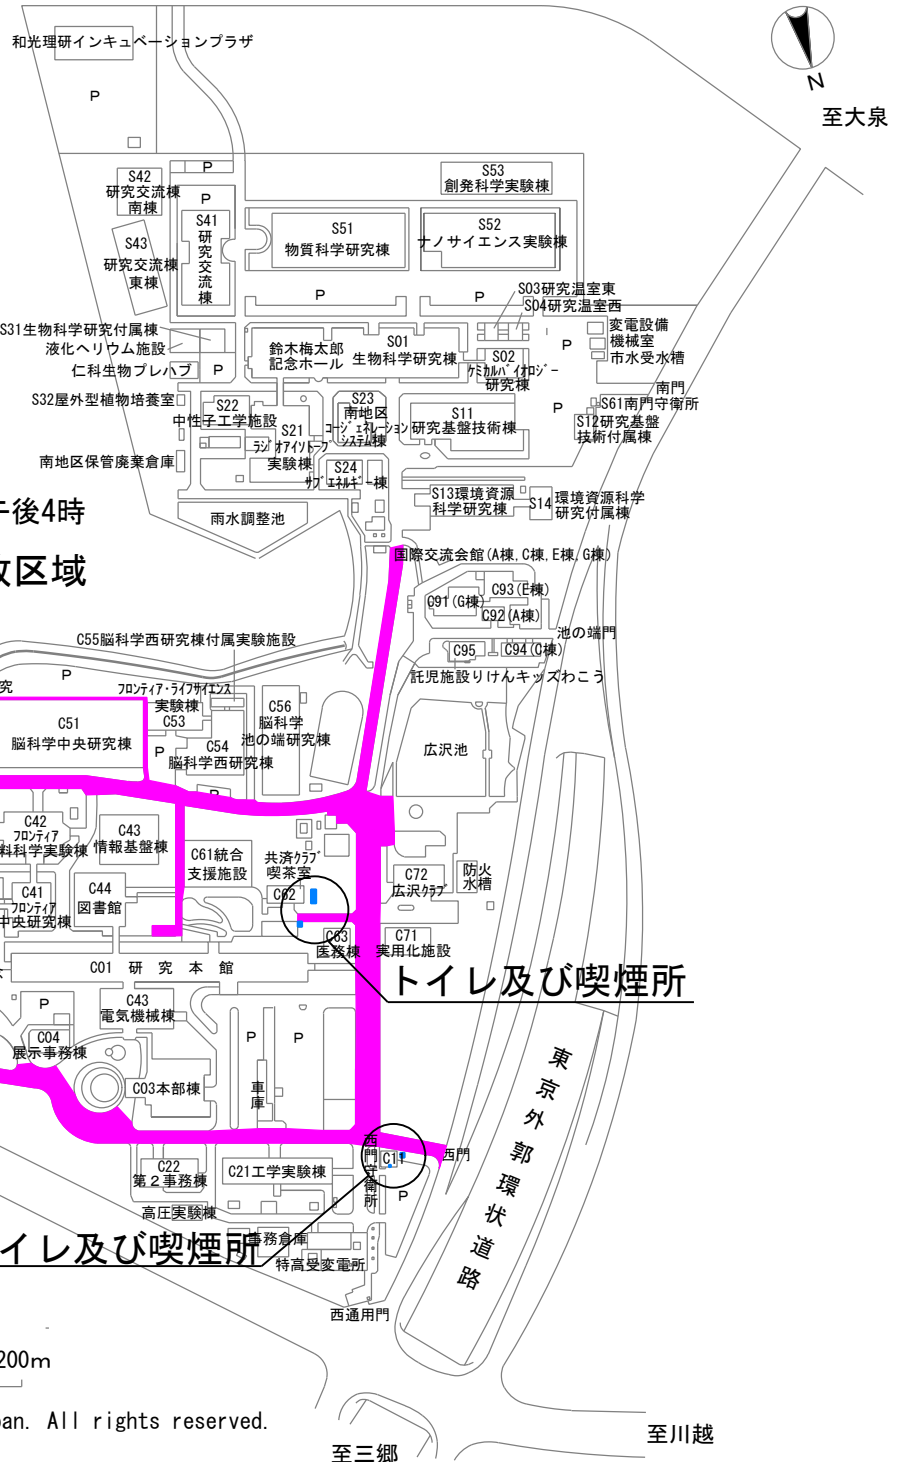

国立研究開発法人  
理化学研究所 和光地区

開放時間: 午前10時から午後4時

開放区域

トイレ及び喫煙所

トイレ及び喫煙所

0 100 200m