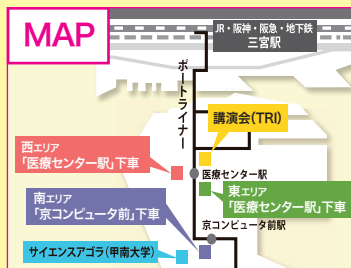

### 「健康の見える化に挑む『健康関数』」

とき 13:00～13:30

場所 神戸臨床研究情報センター(TRI)

理化学研究所 健康生き生き羅針盤  
リサーチコンプレックス推進プログラム  
健康計測解析チーム チームリーダー

水野 敬

神戸医療産業都市一般公開 特別企画

### 「サイエンスアゴラ in KOBE」

とき 10:00～12:00  
(講演会及びトークセッション)

場所 甲南大学 ポートアイランドキャンパス

株式会社ビジョンケア 代表取締役社長  
(理化学研究所 生命機能科学研究センター  
網膜再生医療研究開発プロジェクト 客員主管研究員)

高橋 政代

タイムテーブルなど、  
詳しくはウェブサイトをチェック！

<https://www.kobe.riken.jp/openhouse/19/>