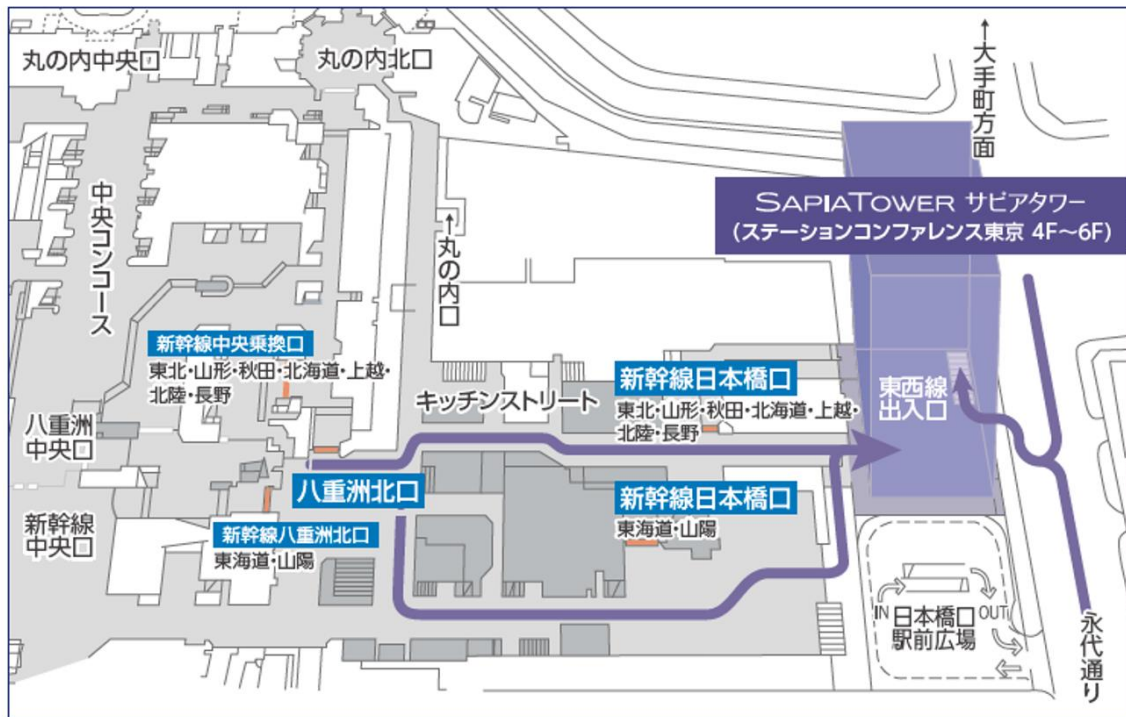

アクセスMAP

最寄駅

車両進入経路(駐車場・地下2階・3階)

- JR
 - 新幹線東京駅日本橋口-徒歩1分
 - 東京駅八重洲北口-徒歩3分
- 東京メトロ
 - 東西線大手町駅-B7出口直結
 - 丸の内線東京駅
 - 千代田線大手町駅
 - 半蔵門線大手町駅
 - 半蔵門線三越前駅
 - 銀座線日本橋駅
 - 銀座線三越前駅

■ステーションコンファレンス東京
〒100-0005
東京都千代田区丸の内1-7-12
サピアタワー4F~6F
代表TEL:03-6888-8080