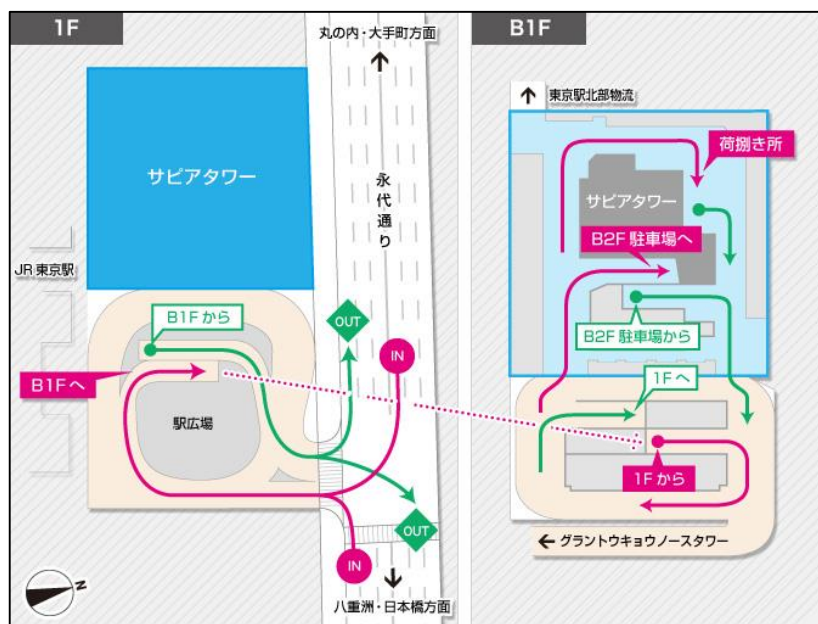

アクセスMAP

最寄駅

車両進入経路(駐車場・地下2階・3階)

- JR
 - 新幹線東京駅日本橋口-徒歩1分
 - 東京駅八重洲北口-徒歩3分
- 東京メトロ
 - 東西線大手町駅-B7出口直結
 - 丸の内線東京駅
 - 千代田線大手町駅
 - 半蔵門線大手町駅
 - 半蔵門線三越前駅
 - 銀座線日本橋駅
 - 銀座線三越前駅

■ステーションコンファレンス東京
〒100-0005
東京都千代田区丸の内1-7-12
サピアタワー4F~6F
代表TEL:03-6888-8080