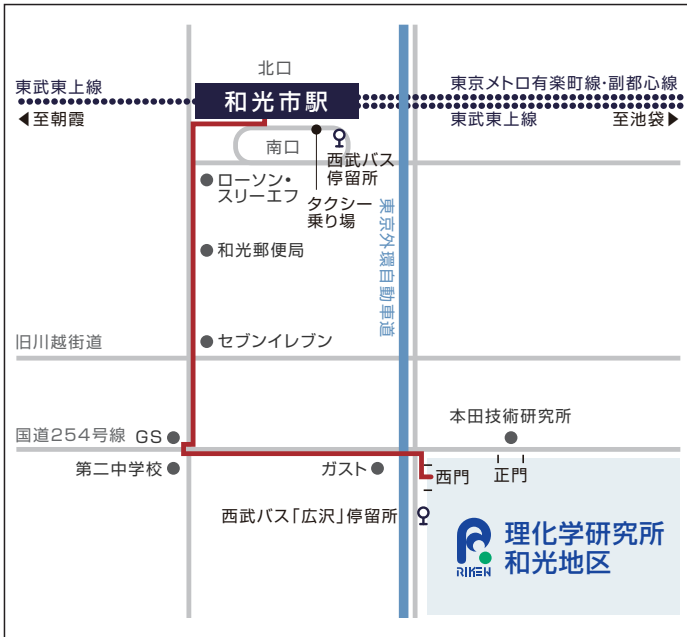

和光市駅からのアクセス

徒歩	約 15 分
バス	約 10 分 (西武バス 39 番「大泉学園駅」ゆきに乗り、「広沢」で下車。)
タクシー	約 10 分

池袋駅からのアクセス

電車 (池袋駅～和光市駅)

池袋駅～和光市駅	
東武東上線	急行・準急電車 (約 12 分)
東京メトロ有楽町線	普通電車 (約 19 分)
東京メトロ副都心線	急行電車 (約 14 分)

空港からのアクセス

空港バス

(成田空港・羽田空港～和光市駅)

成田空港～和光市駅	
運行バス路線	京成バス 「東所沢駅・所沢駅～成田空港」線 (約 120 分)
成田空港のりば	第 1 ターミナルビル到着階・7 番バスのりば 第 2 ターミナルビル到着階・11 番バスのりば
和光市駅のりば	和光市駅南口「ザバススポーツクラブ和光」前 (路線バスのりばとは異なります)

羽田空港～和光市駅	
運行バス路線	リムジンバス (東京空港交通) 「石神井公園駅・和光市駅～羽田空港」線 (約 55 分～約 95 分)
羽田空港のりば	第 1 ターミナル到着階 5 番・バスのりば 第 2 ターミナル到着階 5 番・バスのりば
和光市駅のりば	和光市駅南口「ザバススポーツクラブ和光」前 (路線バスのりばとは異なります)

電車 (成田空港・羽田空港～和光市駅)

成田空港～和光市駅		
成田空港・第 2 ターミナルビル駅～日暮里駅	京成電車「スカイライナー」 (約 40 分)	JR「成田エクスプレス」 (約 90 分)
日暮里駅～池袋駅	JR 山手線 (約 12 分)	
池袋駅～和光市駅	東武東上線 / 急行・準急電車 (約 12 分)	

羽田空港～和光市駅	
羽田空港駅～品川駅	京浜急行 (約 16 分)
品川駅～池袋駅	JR 山手線 (約 26 分)
池袋駅～和光市駅	東武東上線 / 急行・準急電車 (約 12 分)

直通運転のご案内

東京メトロをご利用の際は
「和光市・東武東上線方面」の電車をご利用ください。