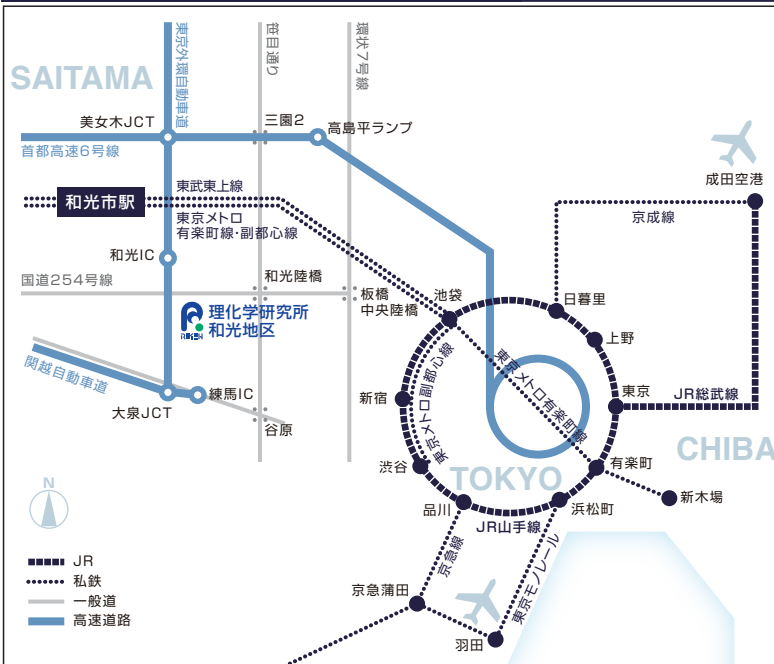

和光市駅からのアクセス

徒歩	約 15 分
バス	約 10 分 (西武バス 39 番「大泉学園駅」ゆきに乗り、「広沢」で下車。)
タクシー	約 10 分

池袋駅からのアクセス

電車 (池袋駅～和光市駅)

池袋駅～和光市駅	
東武東上線	急行・準急電車 (約 12 分)
東京メトロ有楽町線	普通電車 (約 19 分)
東京メトロ副都心線	急行電車 (約 14 分)

空港からのアクセス

空港バス

(成田空港・羽田空港～和光市駅)

成田空港～和光市駅	
運行バス路線	京成バス 「東所沢駅・所沢駅～成田空港」線 (約 120 分)
成田空港のりば	第 1 ターミナルビル到着階・7 番バスのりば 第 2 ターミナルビル到着階・11 番バスのりば
和光市駅のりば	和光市駅南口「ザバススポーツクラブ和光」前 (路線バスのりばとは異なります)

羽田空港～和光市駅	
運行バス路線	リムジンバス (東京空港交通) 「石神井公園駅・和光市駅～羽田空港」線 (約 55 分～約 95 分)
羽田空港のりば	第 1 ターミナル到着階 5 番・バスのりば 第 2 ターミナル到着階 5 番・バスのりば
和光市駅のりば	和光市駅南口「ザバススポーツクラブ和光」前 (路線バスのりばとは異なります)

電車 (成田空港・羽田空港～和光市駅)

成田空港～和光市駅		
成田空港・第 2 ターミナルビル駅～日暮里駅	京成電車「スカイライナー」 (約 40 分)	JR「成田エクスプレス」 (約 90 分)
日暮里駅～池袋駅	JR 山手線 (約 12 分)	
池袋駅～和光市駅	東武東上線 / 急行・準急電車 (約 12 分)	

羽田空港～和光市駅	
羽田空港駅～品川駅	京浜急行 (約 16 分)
品川駅～池袋駅	JR 山手線 (約 26 分)
池袋駅～和光市駅	東武東上線 / 急行・準急電車 (約 12 分)

直通運転のご案内

東京メトロをご利用の際は
「和光市・東武東上線方面」の電車をご利用ください。